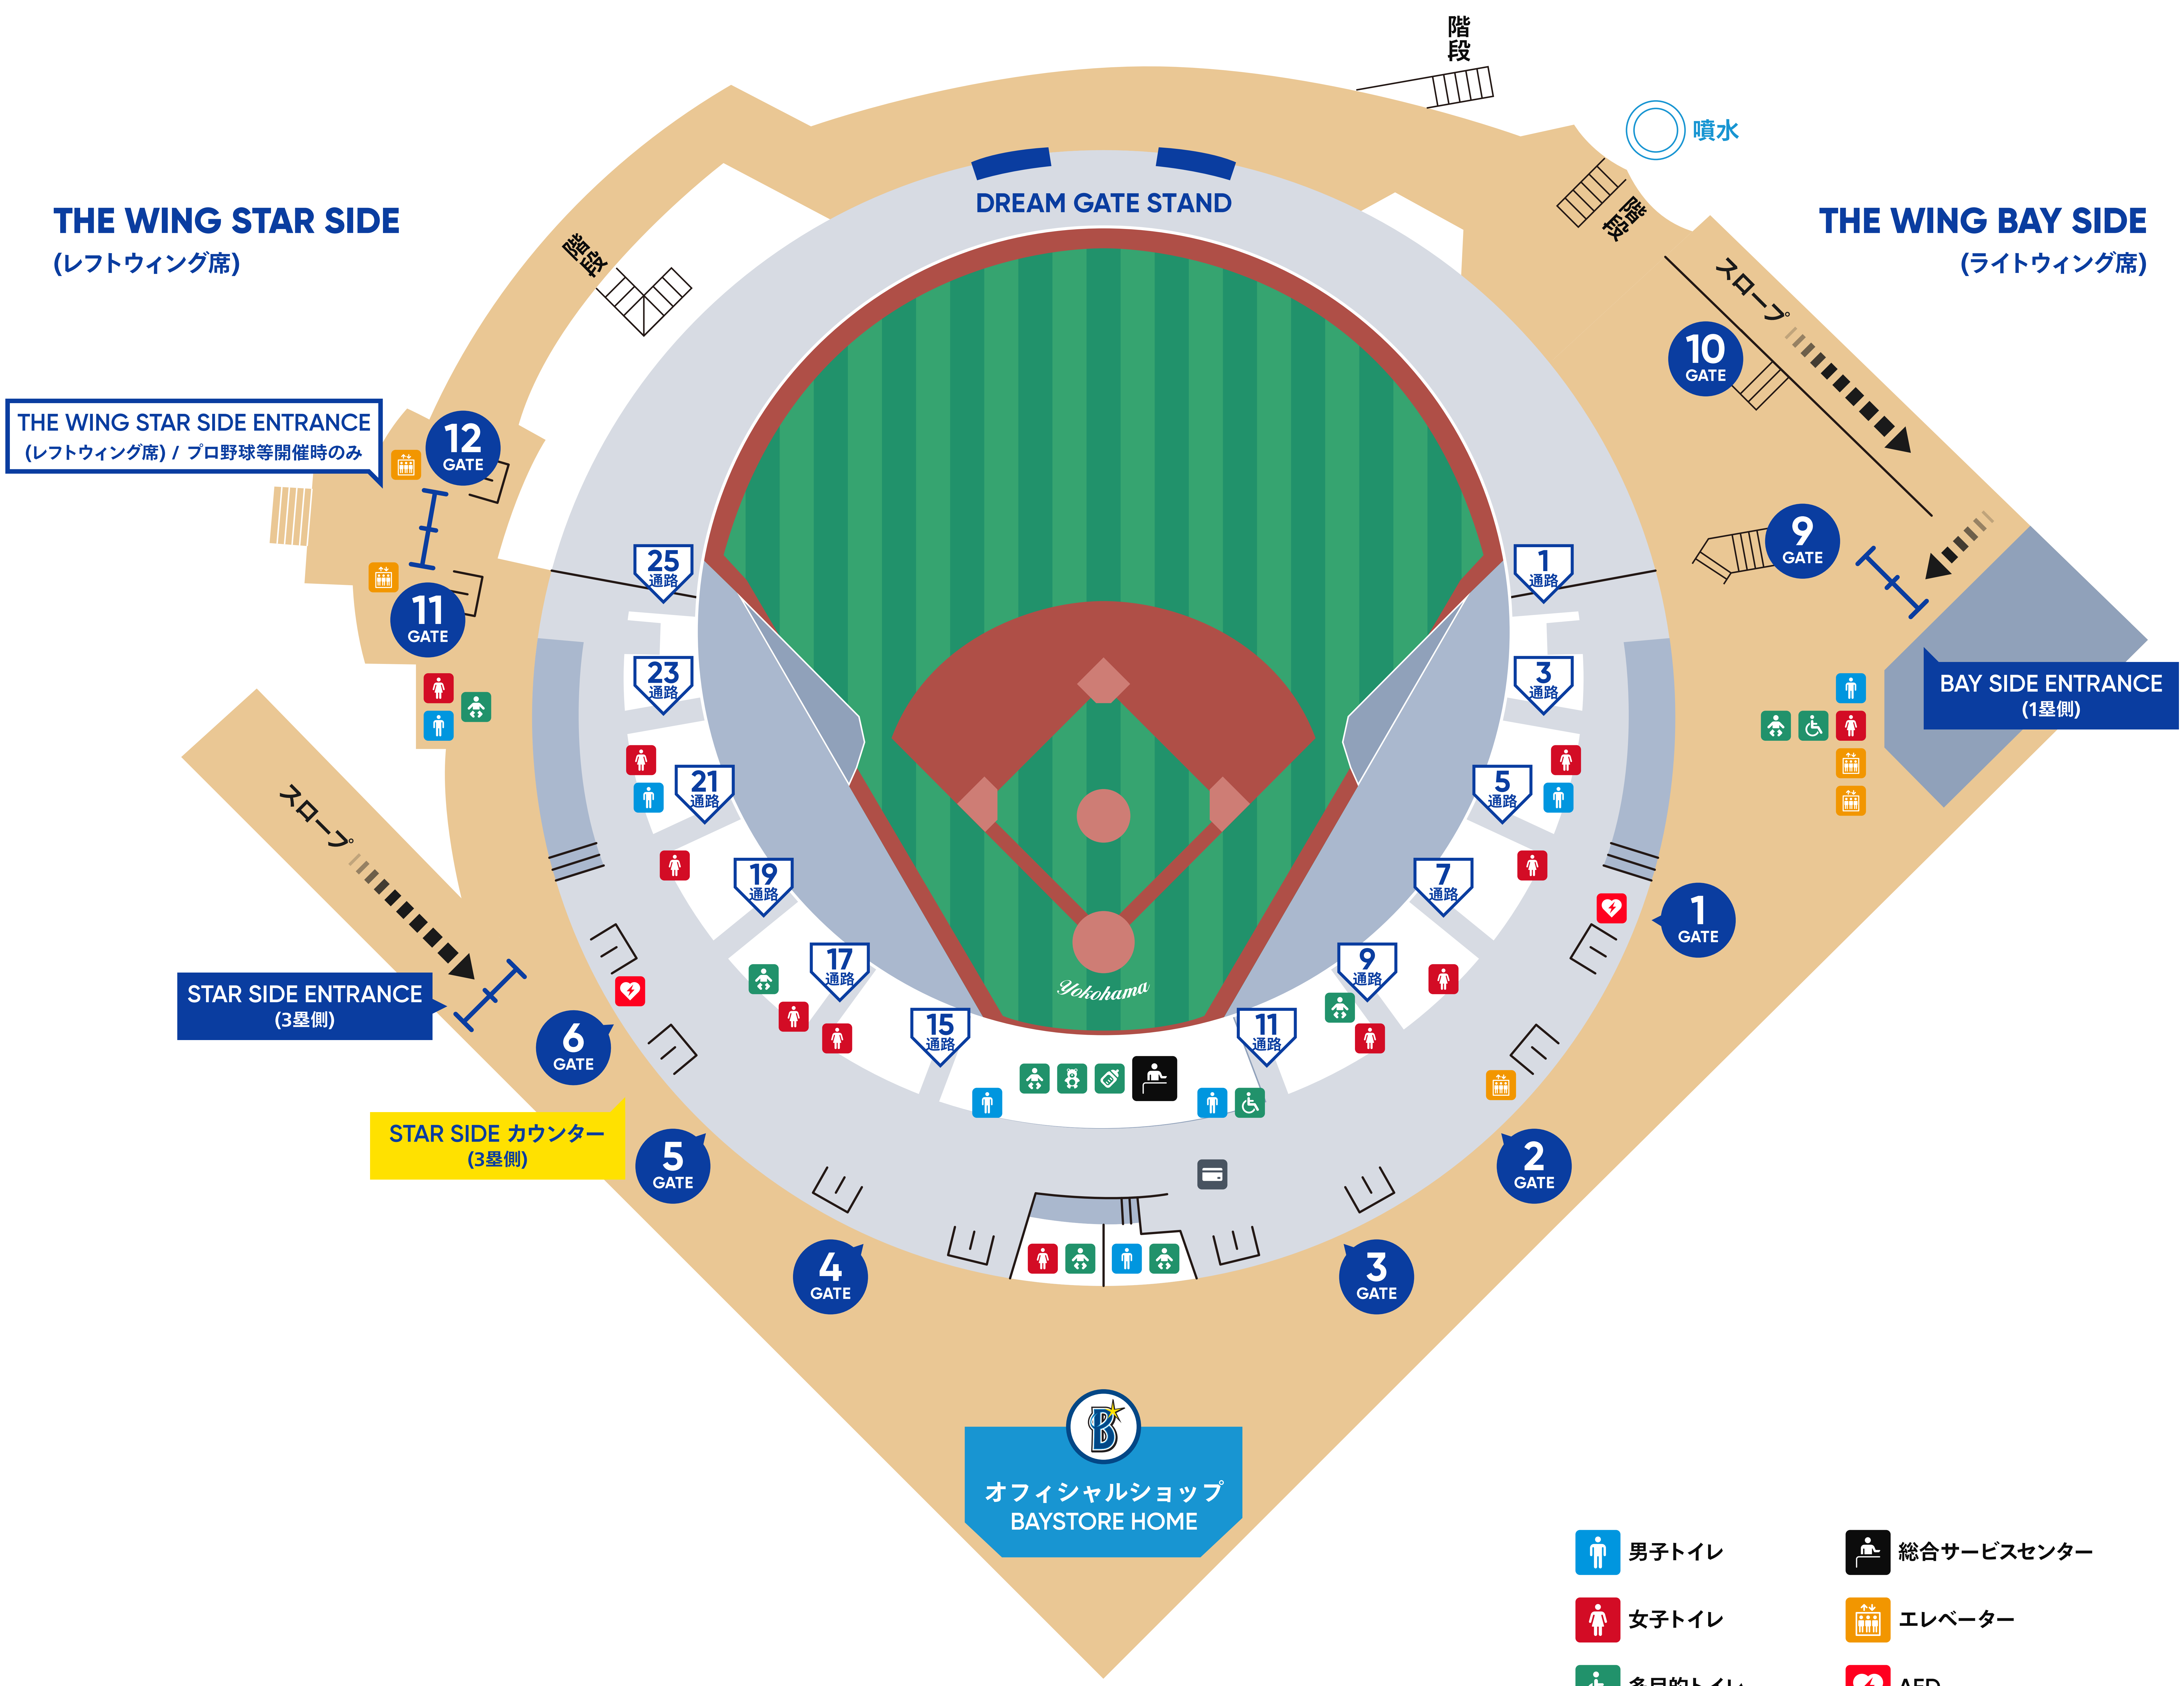

JR根岸線
関内駅方面

横浜市営地下鉄
関内駅方面

みなとみらい線
日本大通り駅方面

オフィシャルショップ
BAYSTORE PARK

BALLPARK BURGER &9

THE WING BAY SIDE ENTRANCE
(ライトウィング席) / プロ野球等開催時のみ

THE WING STAR SIDE
(レフトウィング席)

THE WING BAY SIDE
(ライトウィング席)

JR根岸線
関内駅方面

横浜市営地下鉄
関内駅方面

みなとみらい線
日本大通り駅方面

THE WING STAR SIDE
(レフトウィング席)

THE WING BAY SIDE
(ライトウィング席)

THE WING STAR SIDE ENTRANCE
(レフトウィング席) / プロ野球等開催時のみ

BAY SIDE ENTRANCE
(1塁側)

STAR SIDE ENTRANCE
(3塁側)

STAR SIDE カウンター
(3塁側)

オフィシャルショップ
BAYSTORE HOME

- 男子トイレ
- 女子トイレ
- 多目的トイレ
- おむつ替えシート
- 授乳室
- 総合サービスセンター
- エレベーター
- AED
- 交通系電子マネーチャージ機
- キッズパーク

JR根岸線
関内駅方面

横浜市営地下鉄
関内駅方面

みなとみらい線
日本大通り駅方面

THE WING STAR SIDE

(レフトウィング席)

THE WING BAY SIDE

(ライトウィング席)

- | | |
|--|---|
|  男子トイレ |  総合サービスセンター |
|  女子トイレ |  エレベーター |
|  多目的トイレ |  AED |
|  おむつ替えシート |  交通系電子マネーチャージ機 |
|  授乳室 |  キッズパーク |

JR根岸線
関内駅方面

横浜市営地下鉄
関内駅方面

みなとみらい線
日本大通り駅方面

THE WING STAR SIDE