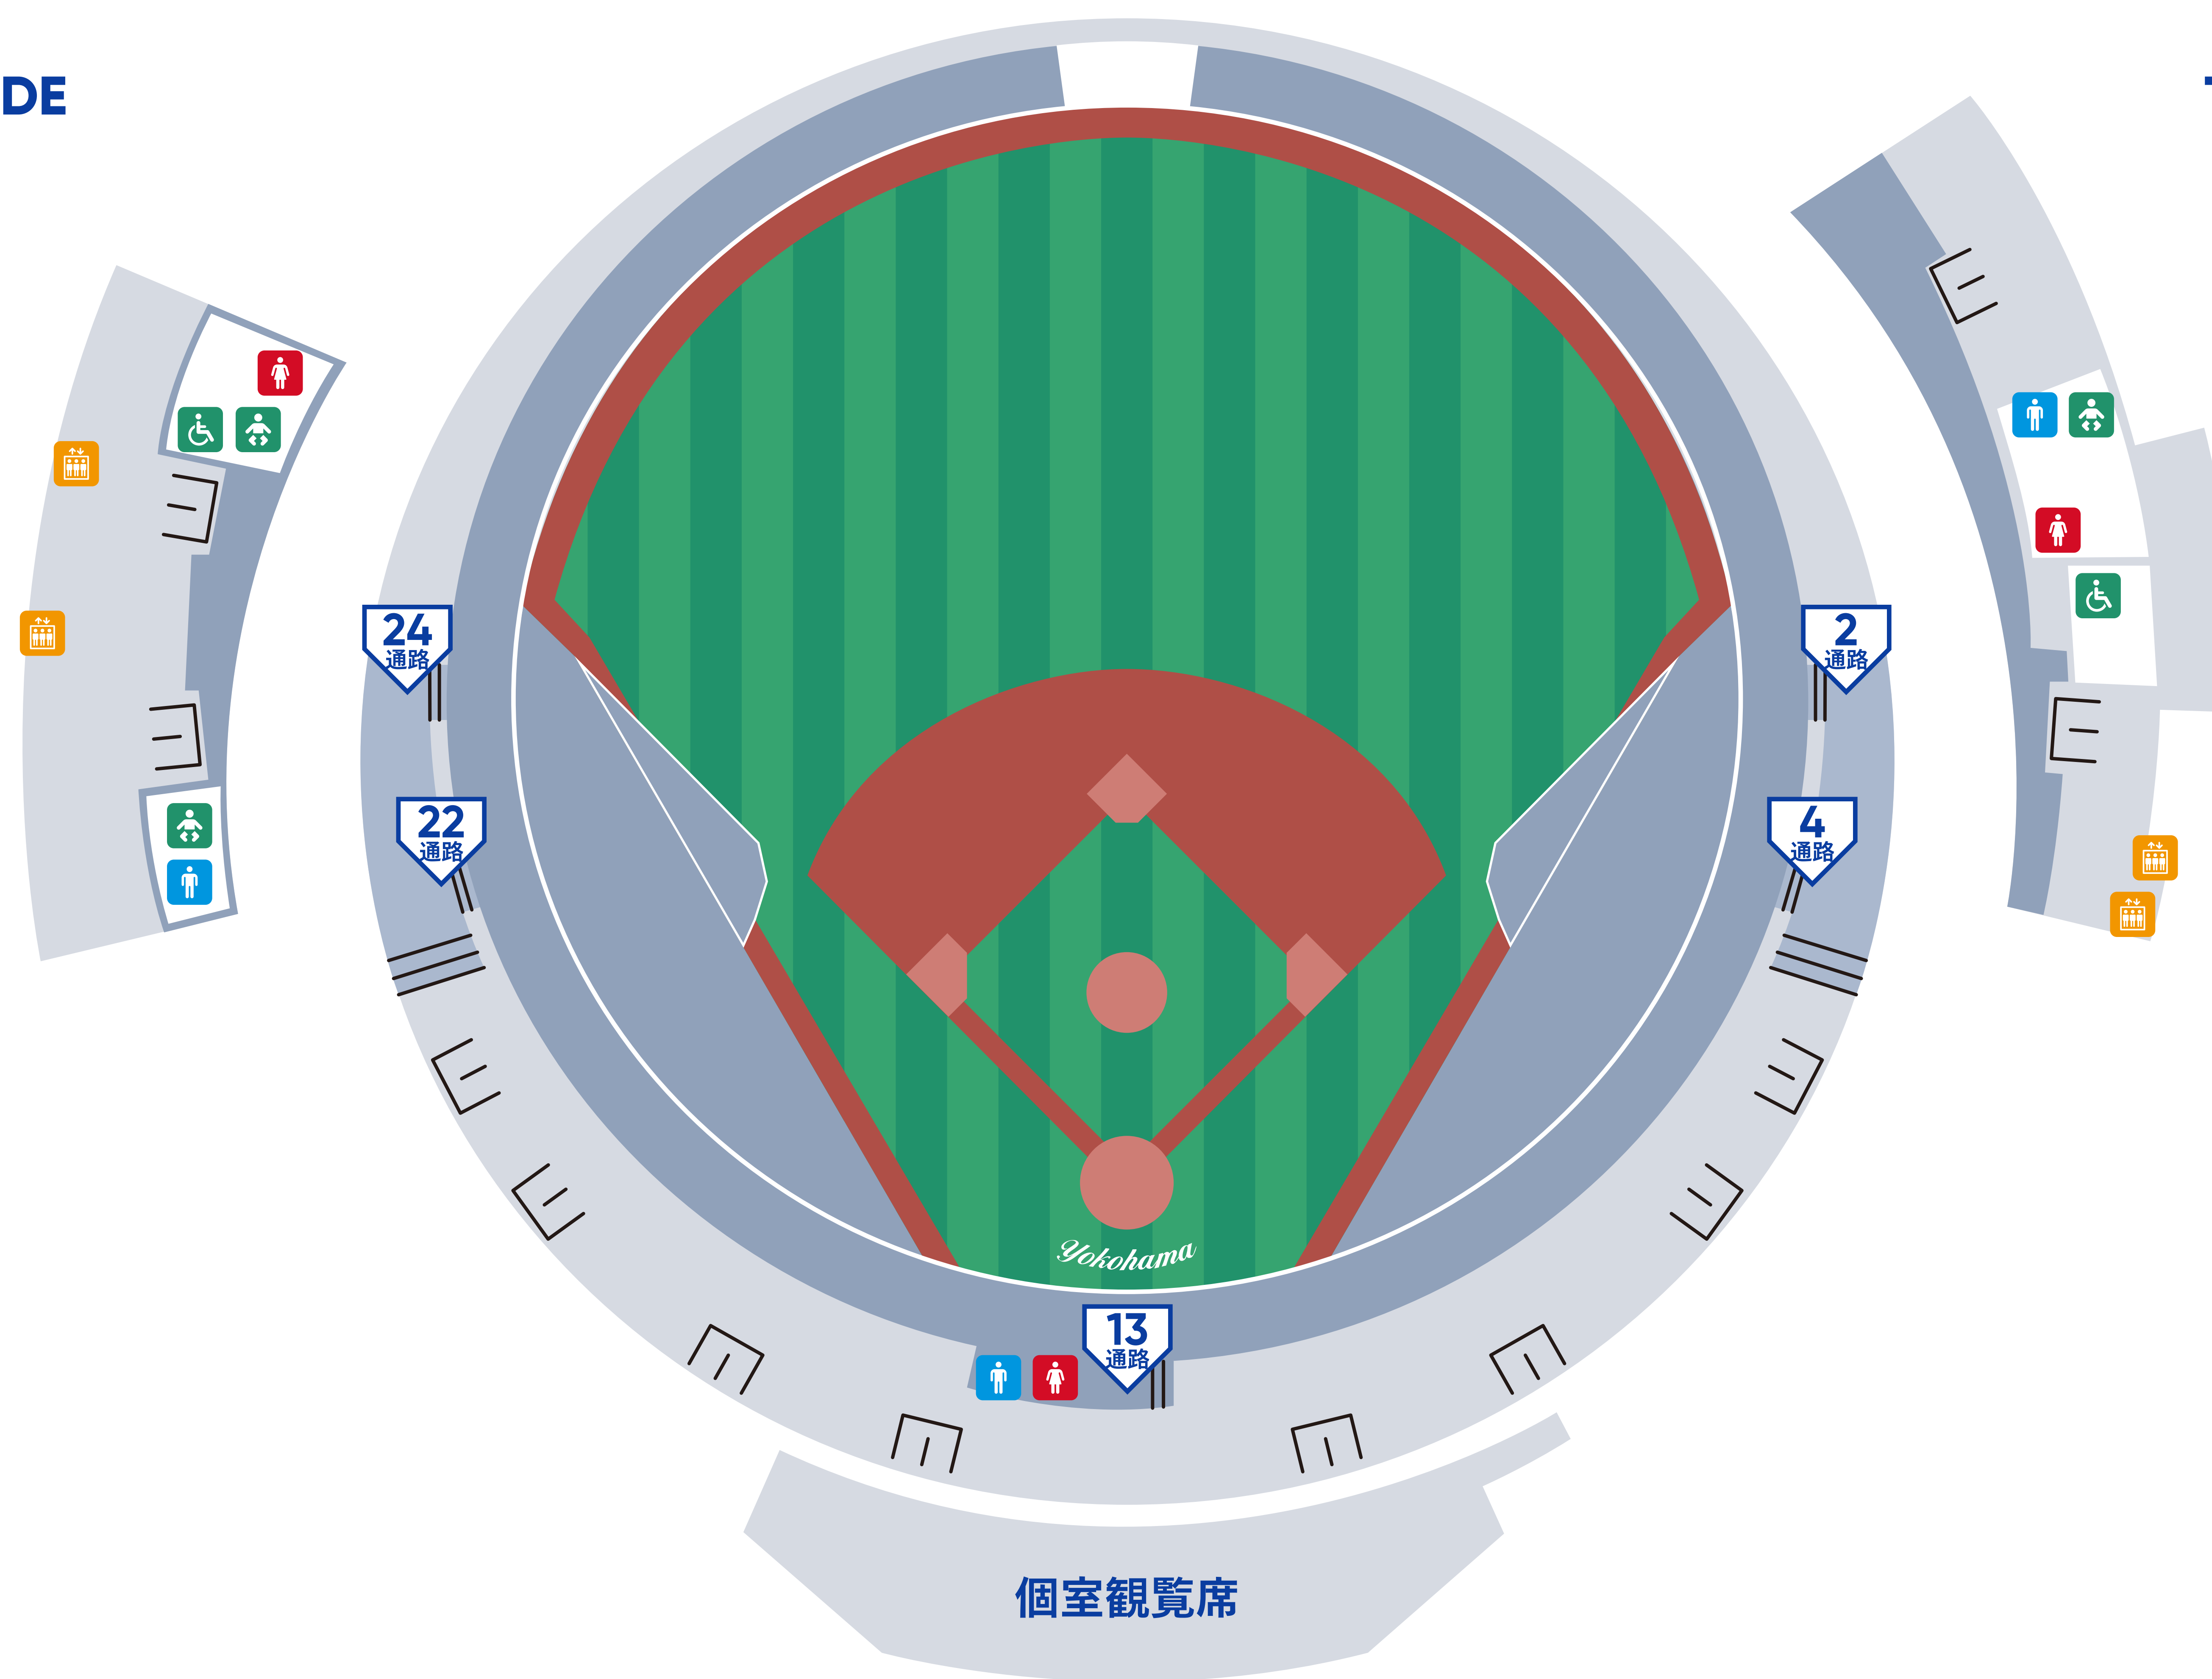

JR根岸線
関内駅方面

横浜市営地下鉄
関内駅方面

みなとみらい線
日本大通り駅方面

オフィシャルショップ
BAYSTORE PARK

BALLPARK BURGER &9

THE WING BAY SIDE ENTRANCE
(ライトウィング席) / プロ野球等開催時のみ

THE WING STAR SIDE
(レフトウィング席)

THE WING BAY SIDE
(ライトウィング席)

JR根岸線
関内駅方面

横浜市営地下鉄
関内駅方面

みなとみらい線
日本大通り駅方面

THE WING STAR SIDE
(レフトウィング席)

THE WING BAY SIDE
(ライトウィング席)

THE WING STAR SIDE ENTRANCE
(レフトウィング席) / プロ野球等開催時のみ

BAY SIDE ENTRANCE
(1塁側)

STAR SIDE ENTRANCE
(3塁側)

STAR SIDE カウンター
(3塁側)

オフィシャルショップ
BAYSTORE HOME

- 男子トイレ
- 女子トイレ
- 多目的トイレ
- おむつ替えシート
- 授乳室
- 総合サービスセンター
- エレベーター
- AED
- 交通系電子マネーチャージ機
- キッズパーク

JR根岸線
関内駅方面

横浜市営地下鉄
関内駅方面

みなとみらい線
日本大通り駅方面

THE WING STAR SIDE

(レフトウィング席)

THE WING BAY SIDE

(ライトウィング席)

- | | |
|--|---|
|  男子トイレ |  総合サービスセンター |
|  女子トイレ |  エレベーター |
|  多目的トイレ |  AED |
|  おむつ替えシート |  交通系電子マネーチャージ機 |
|  授乳室 |  キッズパーク |

JR根岸線
関内駅方面

横浜市営地下鉄
関内駅方面

みなとみらい線
日本大通り駅方面

THE WING STAR SIDE