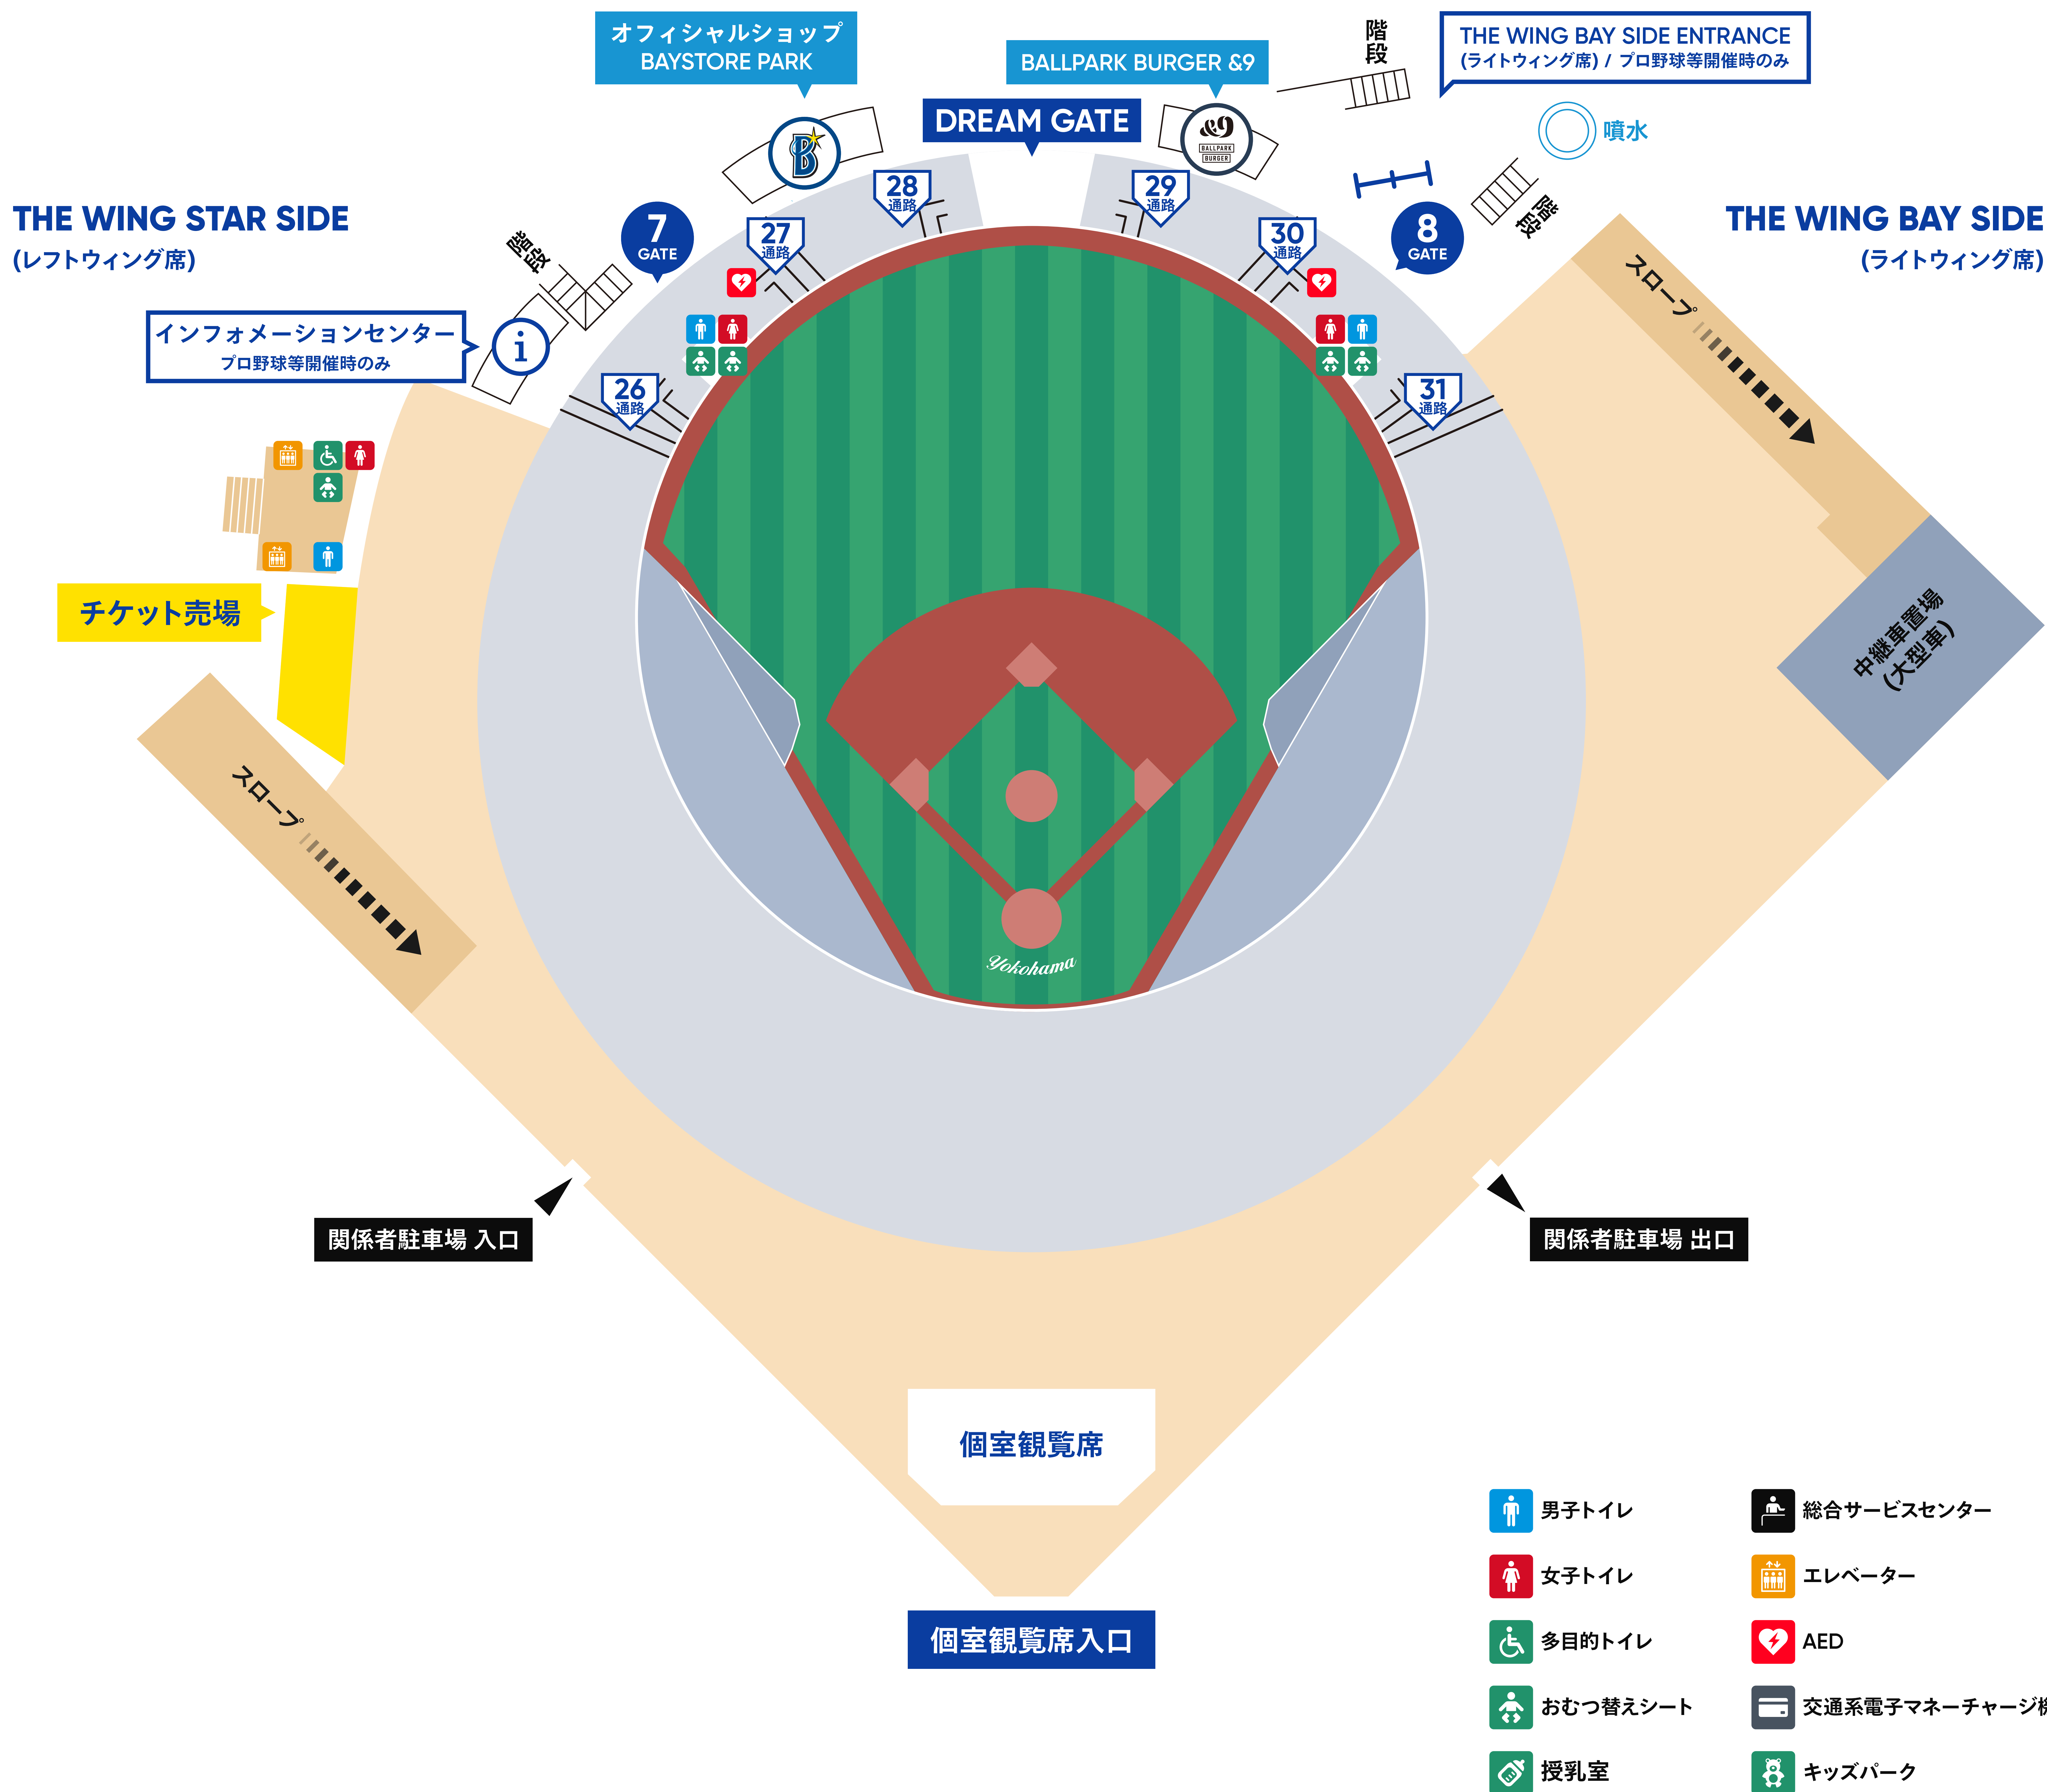

JR根岸線
関内駅方面

横浜市営地下鉄
関内駅方面

みなとみらい線
日本大通り駅方面

オフィシャルショップ
BAYSTORE PARK

BALLPARK BURGER &9

THE WING BAY SIDE ENTRANCE
(ライトウィング席) / プロ野球等開催時のみ

THE WING STAR SIDE
(レフトウィング席)

THE WING BAY SIDE
(ライトウィング席)

インフォメーションセンター
プロ野球等開催時のみ

チケット売場

中継車置場
(大型車)

関係者駐車場 入口

関係者駐車場 出口

個室観覧席

個室観覧席入口

- 男子トイレ
- 女子トイレ
- 多目的トイレ
- おむつ替えシート
- 授乳室
- 総合サービスセンター
- エレベーター
- AED
- 交通系電子マネーチャージ機
- キッズパーク

JR根岸線
関内駅方面

横浜市営地下鉄
関内駅方面

みなとみらい線
日本大通り駅方面

THE WING STAR SIDE
(レフトウィング席)

THE WING BAY SIDE
(ライトウィング席)

THE WING STAR SIDE ENTRANCE
(レフトウィング席) / プロ野球等開催時のみ

BAY SIDE ENTRANCE
(1塁側)

STAR SIDE ENTRANCE
(3塁側)

THE WING BAY SIDE

(ライトウィング席)

- | | |
|--|---|
|  男子トイレ |  総合サービスセンター |
|  女子トイレ |  エレベーター |
|  多目的トイレ |  AED |
|  おむつ替えシート |  交通系電子マネーチャージ機 |
|  授乳室 |  キッズパーク |

JR根岸線
関内駅方面

横浜市営地下鉄
関内駅方面

みなとみらい線
日本大通り駅方面

THE WING STAR SIDE