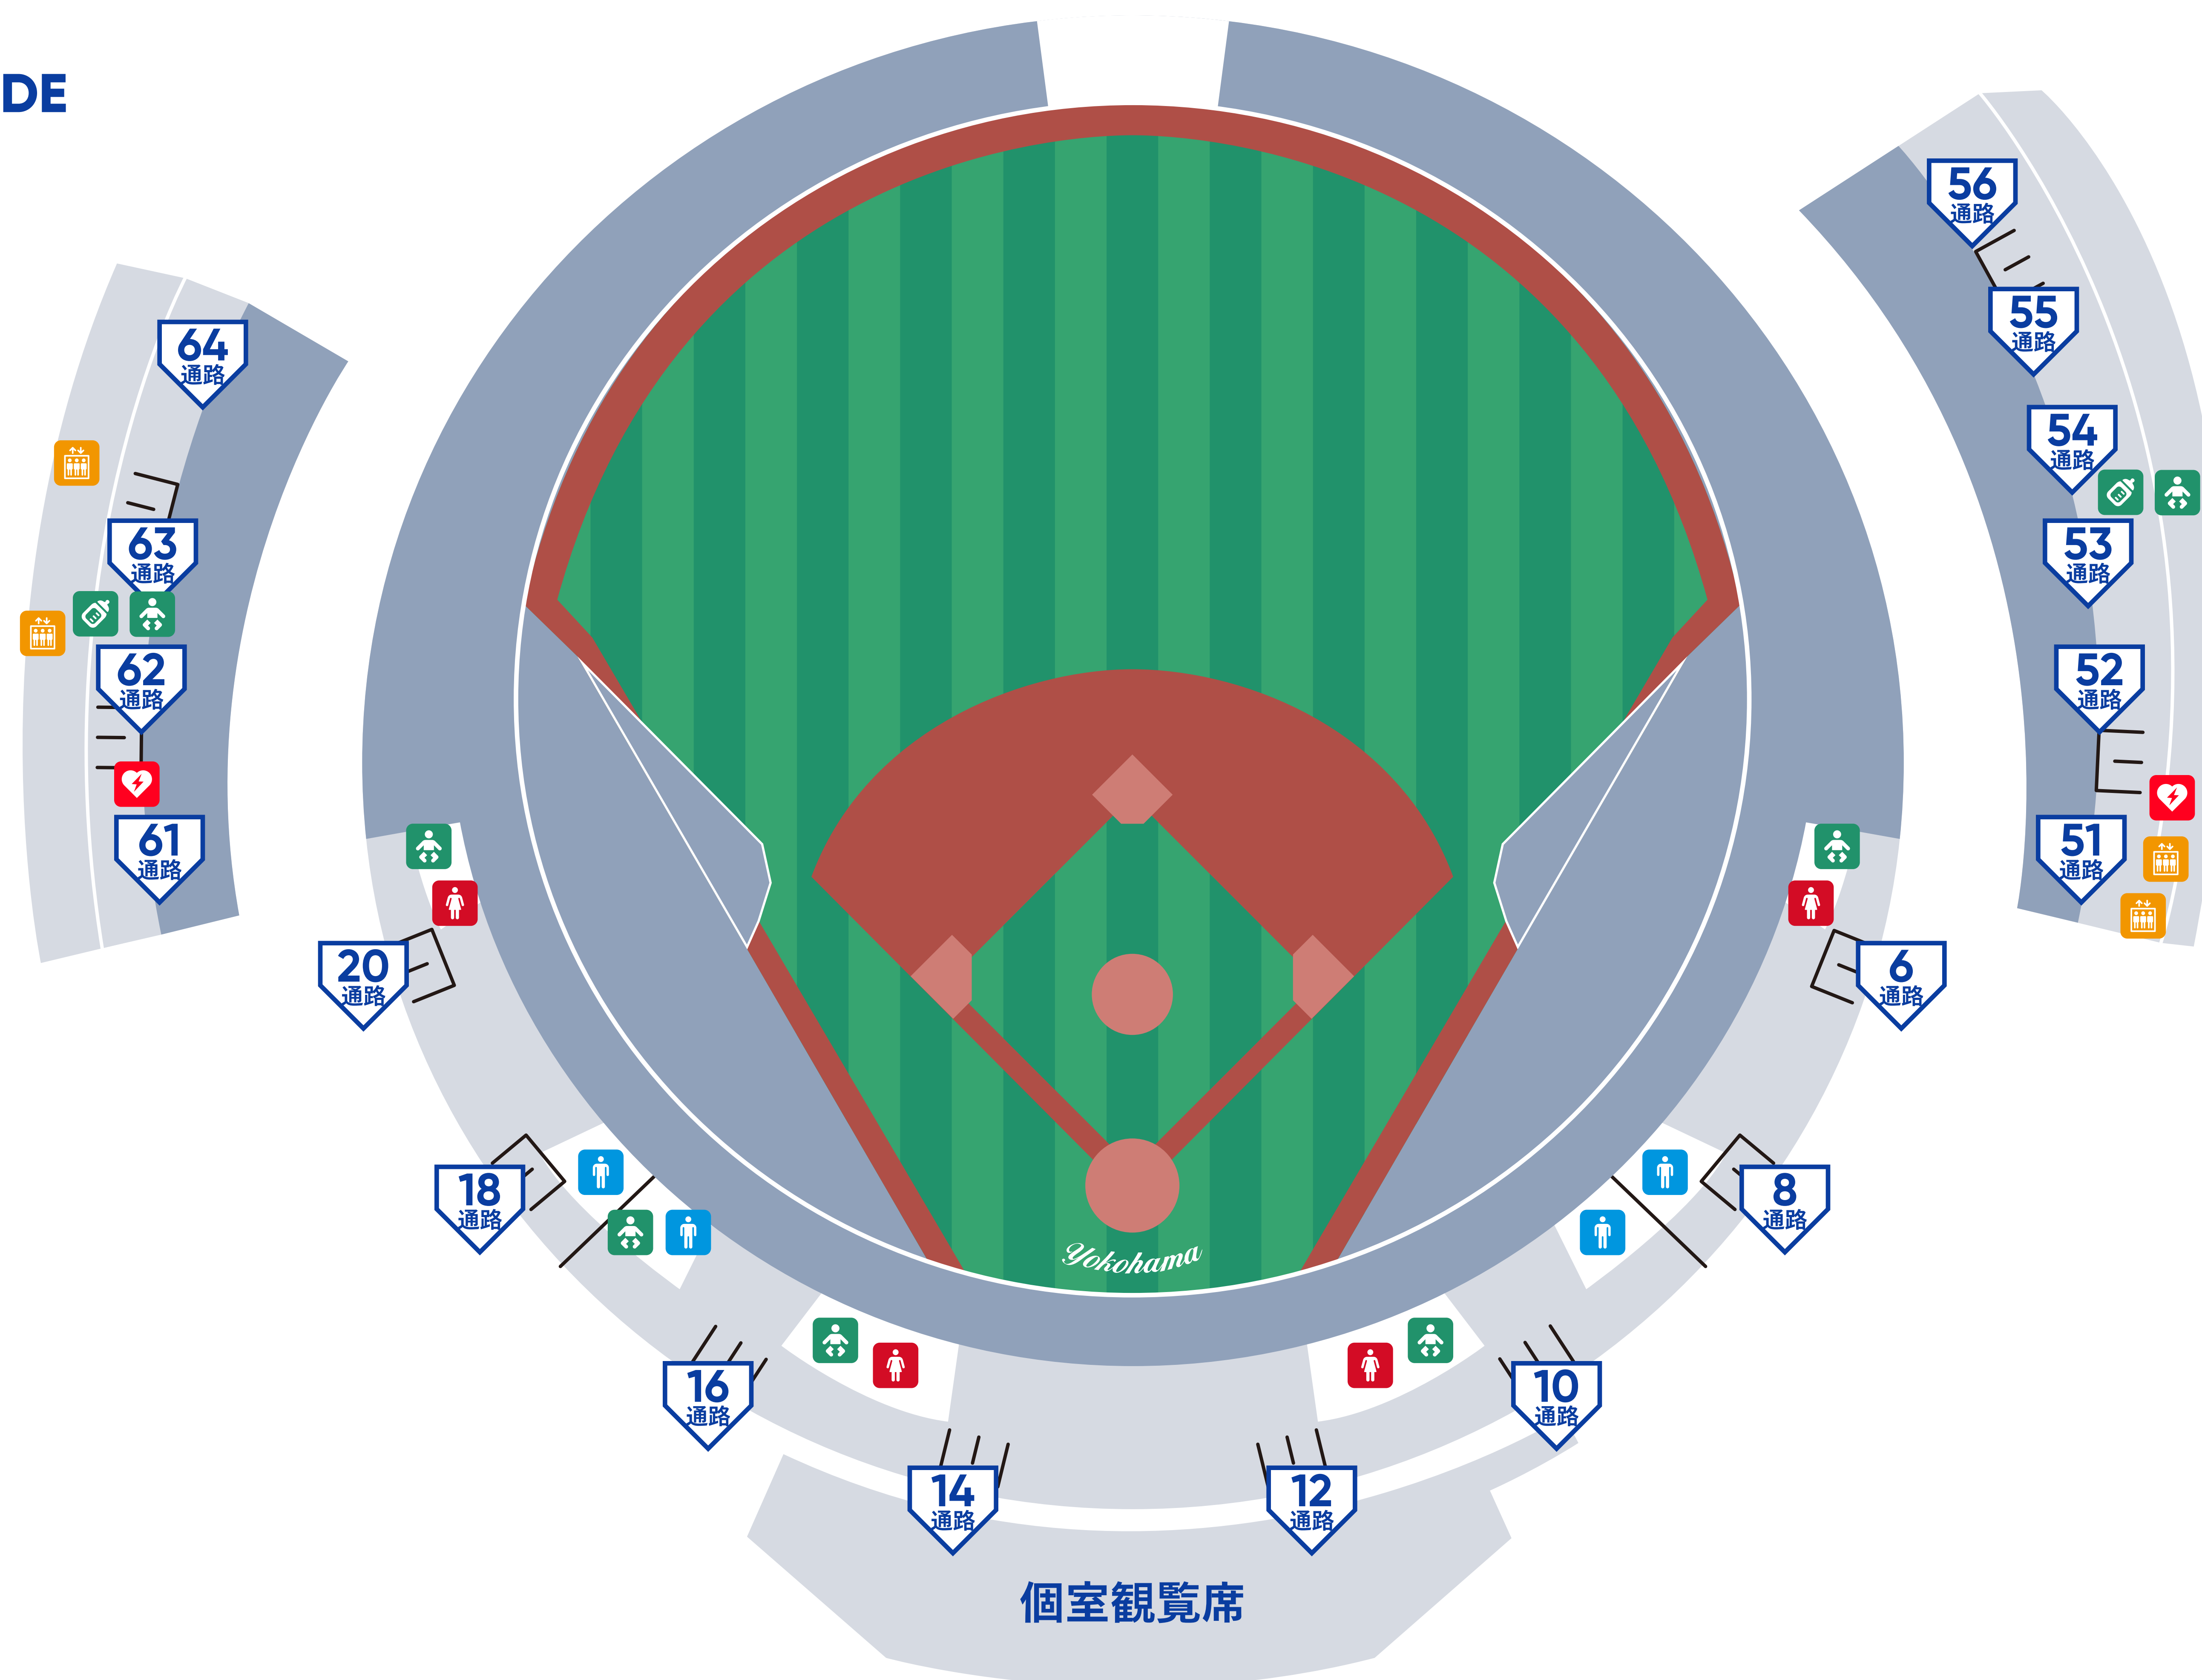

JR根岸線
関内駅方面

横浜市営地下鉄
関内駅方面

みなとみらい線
日本大通り駅方面

オフィシャルショップ
BAYSTORE PARK

BALLPARK BURGER &9

THE WING BAY SIDE ENTRANCE
(ライトウィング席) / プロ野球等開催時のみ

THE WING STAR SIDE
(レフトウィング席)

THE WING BAY SIDE
(ライトウィング席)

JR根岸線
関内駅方面

横浜市営地下鉄
関内駅方面

みなとみらい線
日本大通り駅方面

THE WING STAR SIDE
(レフトウィング席)

THE WING BAY SIDE
(ライトウィング席)

THE WING STAR SIDE ENTRANCE
(レフトウィング席) / プロ野球等開催時のみ

BAY SIDE ENTRANCE
(1塁側)

STAR SIDE ENTRANCE
(3塁側)

THE WING BAY SIDE

(ライトウィング席)

- | | |
|--|---|
|  男子トイレ |  総合サービスセンター |
|  女子トイレ |  エレベーター |
|  多目的トイレ |  AED |
|  おむつ替えシート |  交通系電子マネーチャージ機 |
|  授乳室 |  キッズパーク |

JR根岸線
関内駅方面

横浜市営地下鉄
関内駅方面

みなとみらい線
日本大通り駅方面

THE WING STAR SIDE

(レフトウィング席)

THE WING BAY SIDE

(ライトウィング席)

個室観覧席

- | | |
|--|---|
|  男子トイレ |  総合サービスセンター |
|  女子トイレ |  エレベーター |
|  多目的トイレ |  AED |
|  おむつ替えシート |  交通系電子マネーチャージ機 |
|  授乳室 |  キッズパーク |

1F

2F

3F