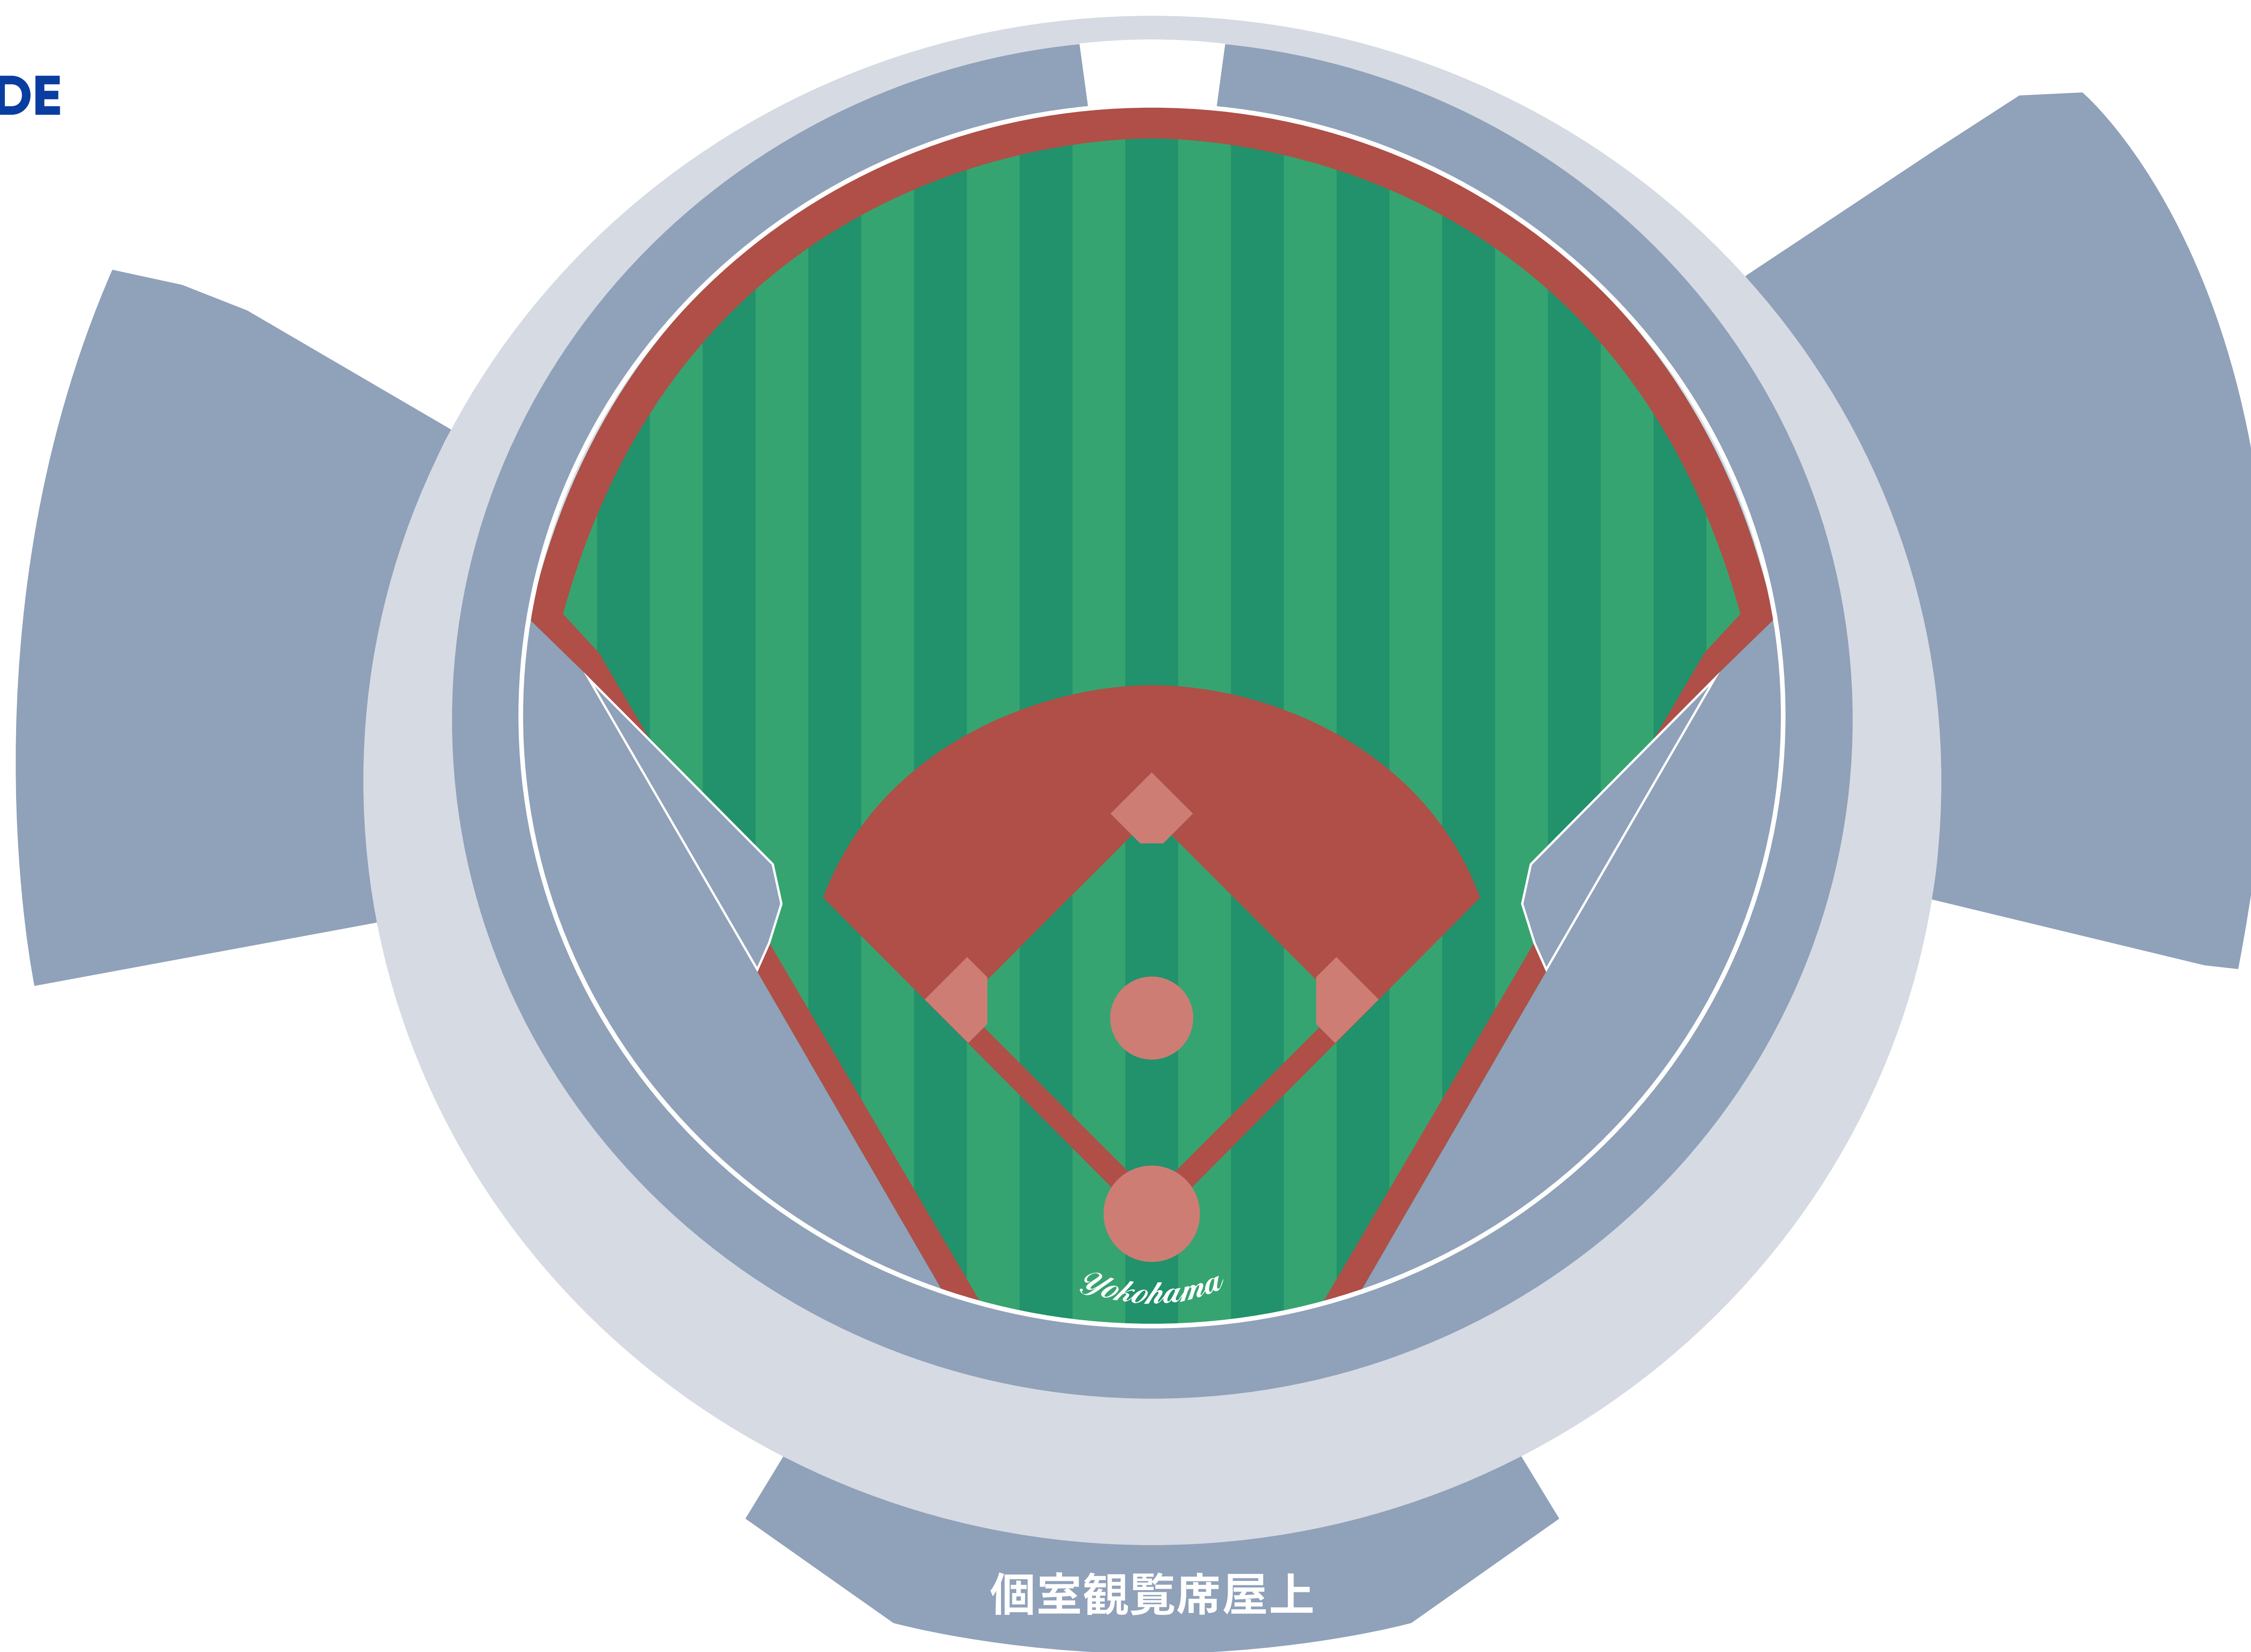

JR根岸線
関内駅方面

横浜市営地下鉄
関内駅方面

みなとみらい線
日本大通り駅方面

オフィシャルショップ
BAYSTORE PARK

BALLPARK BURGER &9

THE WING BAY SIDE ENTRANCE
(ライトウィング席) / プロ野球等開催時のみ

THE WING STAR SIDE
(レフトウィング席)

THE WING BAY SIDE
(ライトウィング席)

(レフトウィング席)

THE WING BAY SIDE

(ライトウィング席)

個室観覧席

- | | |
|--|---|
|  男子トイレ |  総合サービスセンター |
|  女子トイレ |  エレベーター |
|  多目的トイレ |  AED |
|  おむつ替えシート |  交通系電子マネーチャージ機 |
|  授乳室 |  キッズパーク |

1F

2F

3F

4F

RF

JR根岸線
関内駅方面

横浜市営地下鉄
関内駅方面

みなとみらい線
日本大通り駅方面

THE WING STAR SIDE

(レフトウイング席)

THE WING BAY SIDE

(ライトウイング席)

個室観覧席屋上